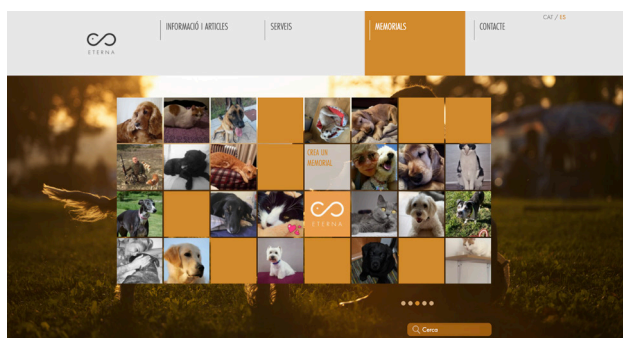

CUENTO INFANTIL, para los más pequeños

La pérdida de una mascota es un tema especialmente delicado cuando hay niños/as que estaban fuertemente vinculados.

Los cuentos son una gran herramienta de trabajo infantil para tratar temas muy diversos, motivo por el cual desde Eterna, ofrecemos un cuento didáctico para afrontar el duelo. En este cuento, los niños pueden dibujar, pintar, jugar y recordar a su mascota.

Este cuento cumple dos objetivos. Primero, ser una herramienta de trabajo útil para elaborar el duelo infantil y los sentimientos que la acompañan. A la vez, también cumple un segundo objetivo, que es el de tener un recuerdo bonito de la vida de su mascota.

Podéis pedir el cuento a vuestro centro veterinario o en la web eterna.cat

MEMORIALES, abrazos virtuales

En la web de Eterna también os ofrecemos la posibilidad de dedicar unas palabras de recuerdo a vuestro animal de compañía, si lo deseáis acompañadas de una imagen.

Servicio gratuito

Una vez realicéis el memorial, lo podréis compartir fácilmente en las redes sociales. Sus contactos os harán llegar el pésame en forma de abrazo.

www.eterna.cat
- memoriales -